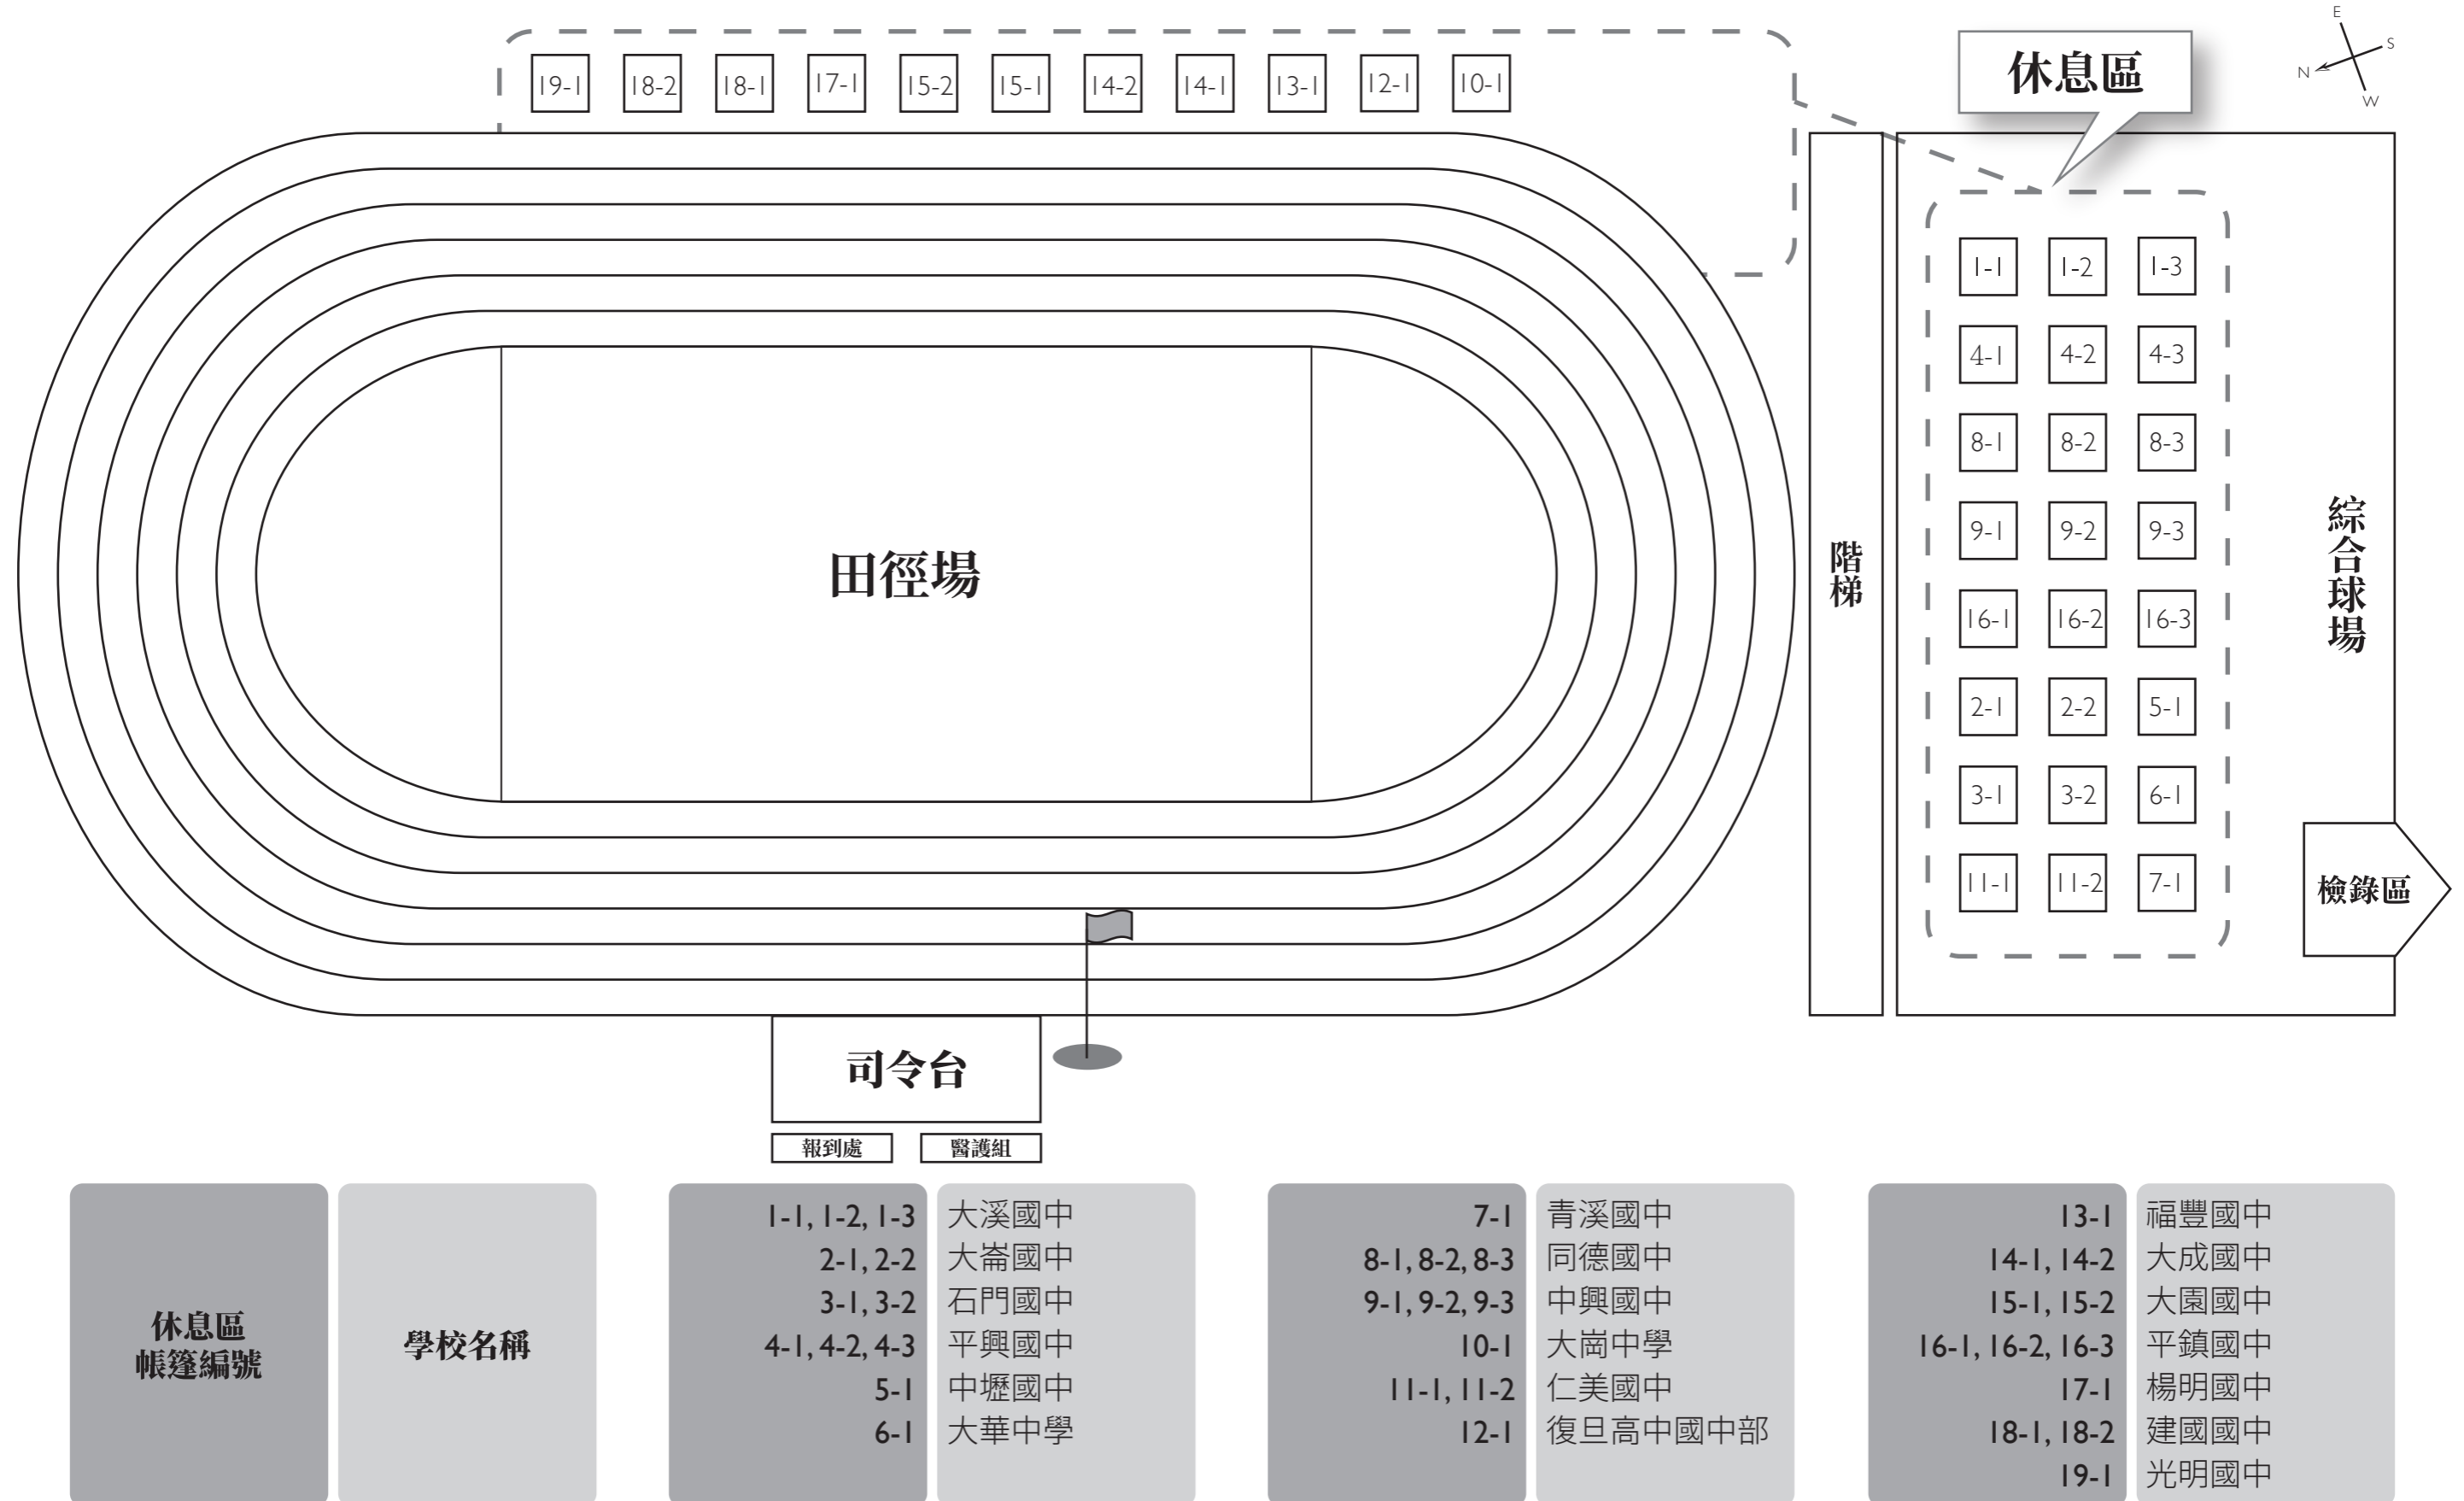

各校休息區位置圖

※休息區位置以競賽當天帳篷位置為準。