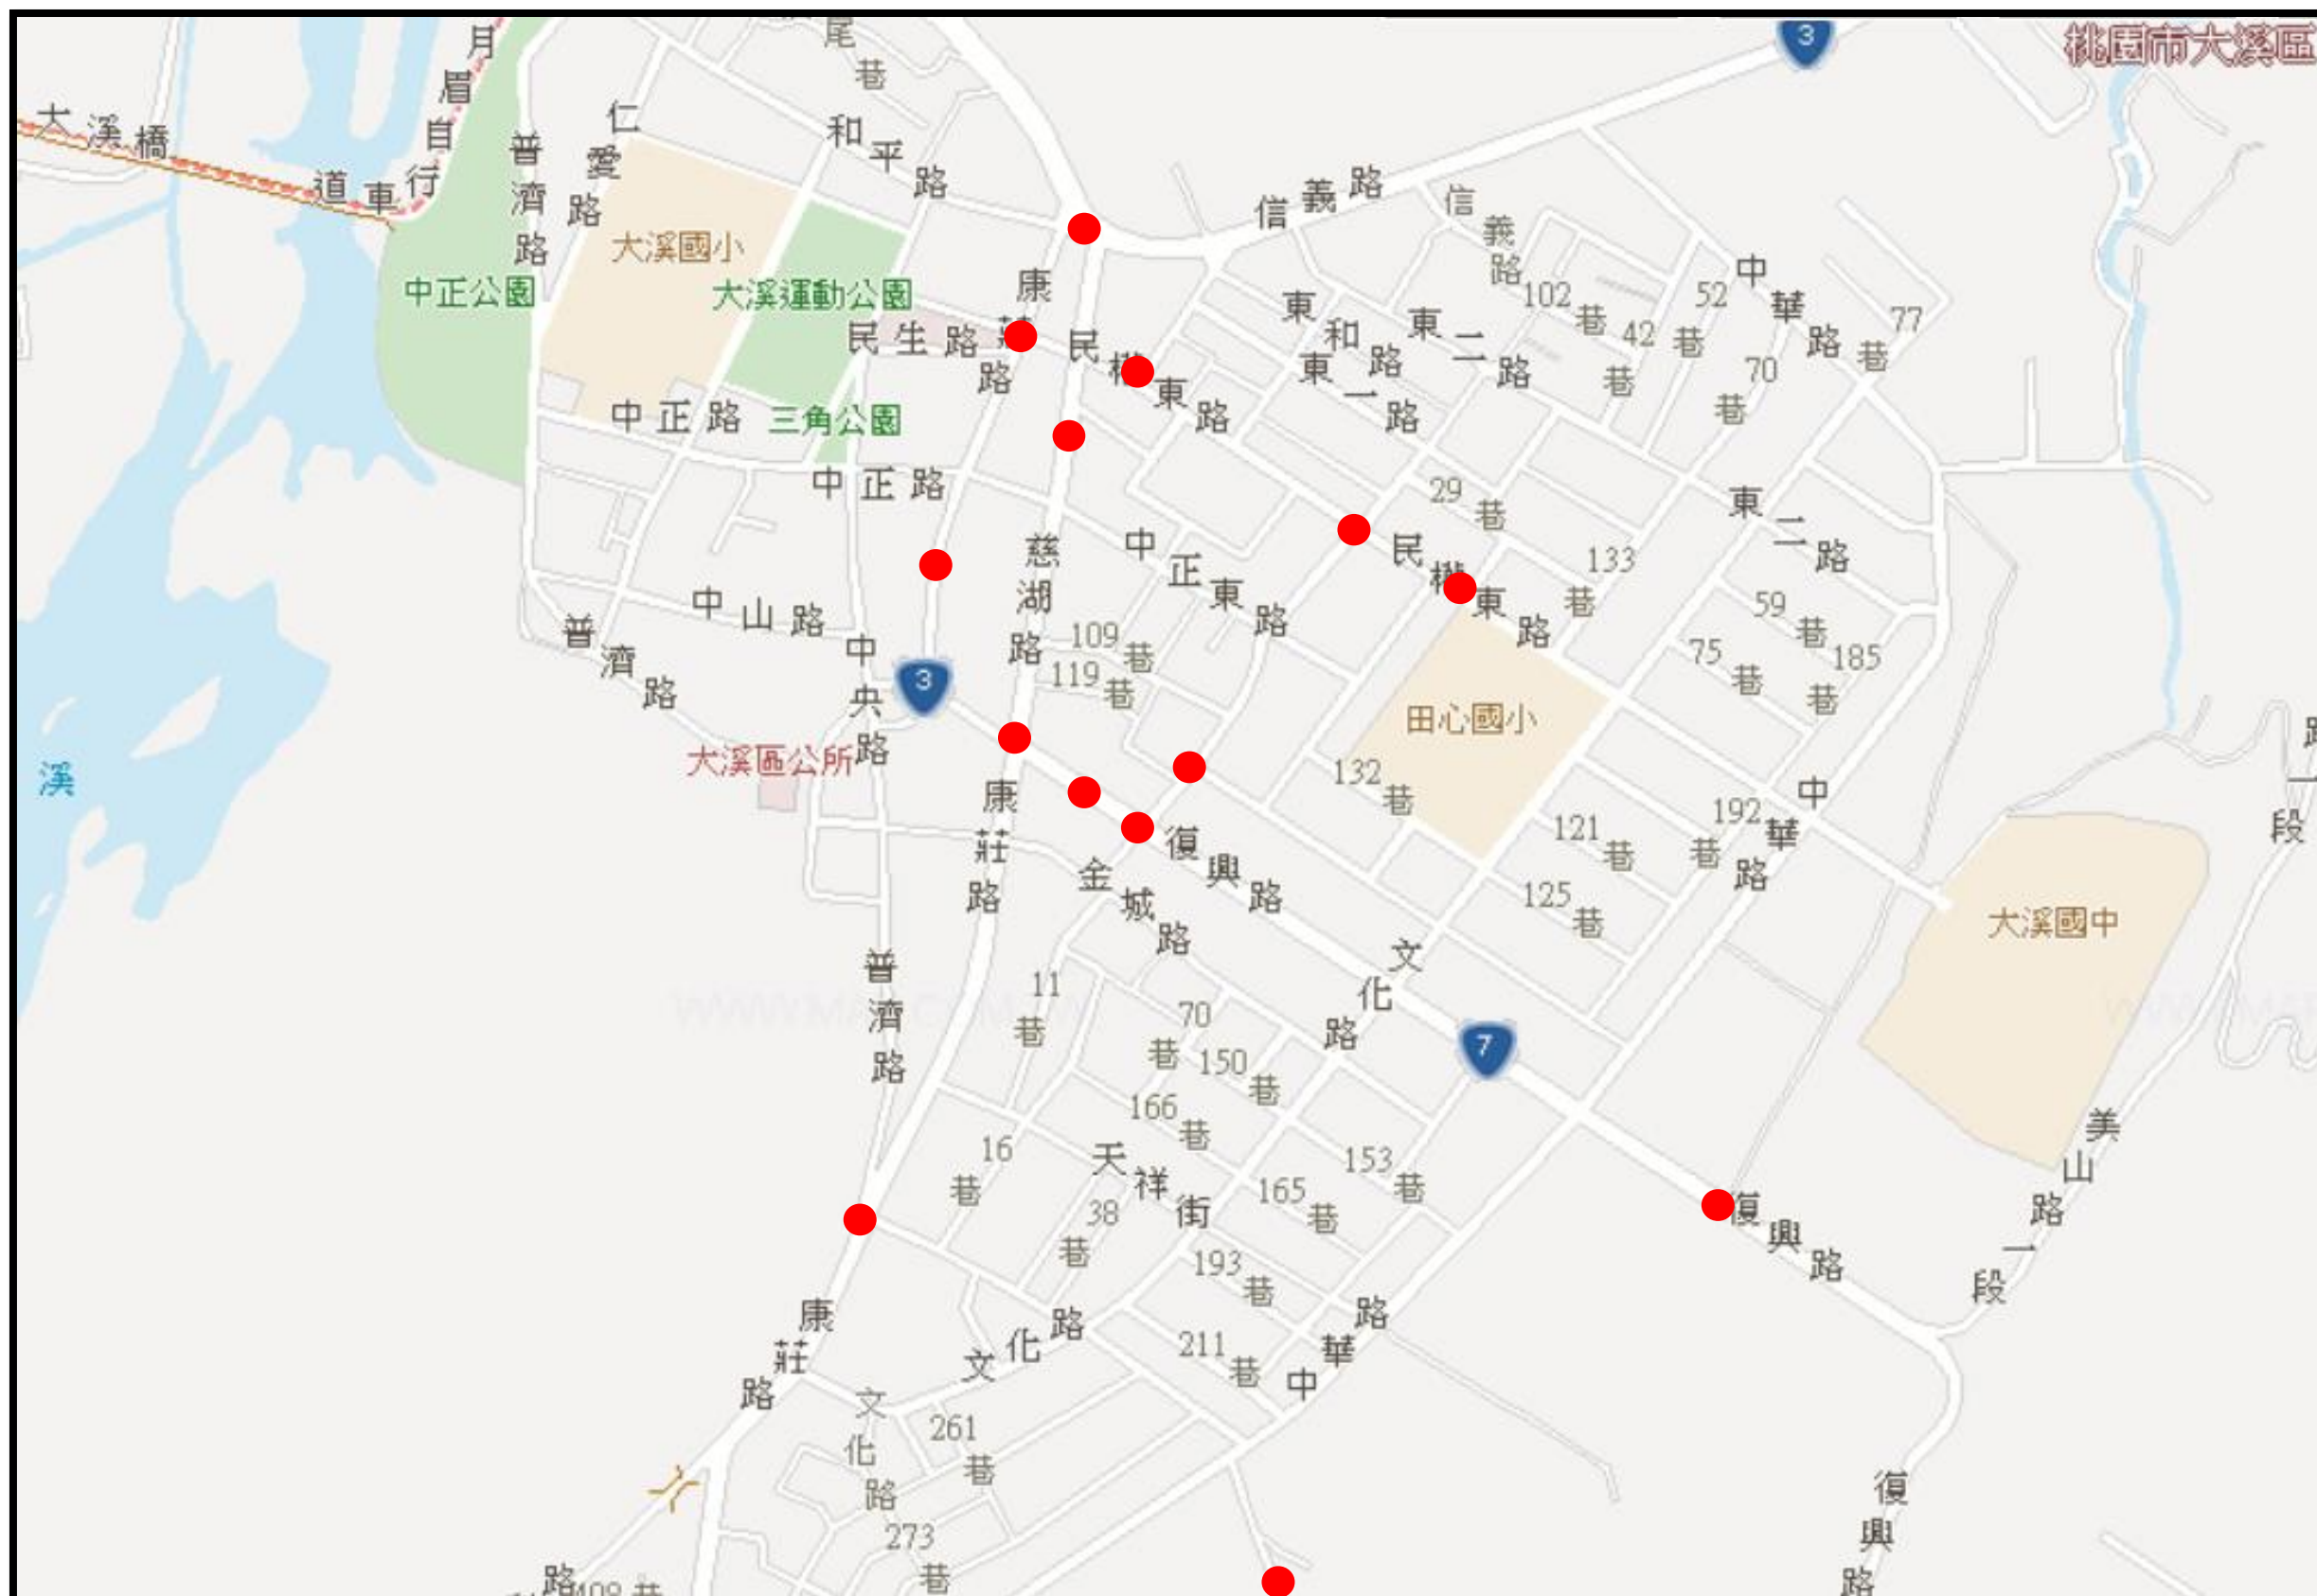

110年1月份大溪國中周邊環境交通事故點陣圖

110年2月份大溪國中周邊環境交通事故點陣圖

110年3月份大溪國中周邊環境交通事故點陣圖

110年4月份大溪國中周邊環境交通事故點陣圖

110年6月份大溪國中周邊環境交通事故點陣圖

110年9月份大溪國中周邊環境交通事故點陣圖

110年10月份大溪國中周邊環境交通事故點陣圖

110年11月份大溪國中周邊環境交通事故點陣圖

110年12月份大溪國中周邊環境交通事故點陣圖