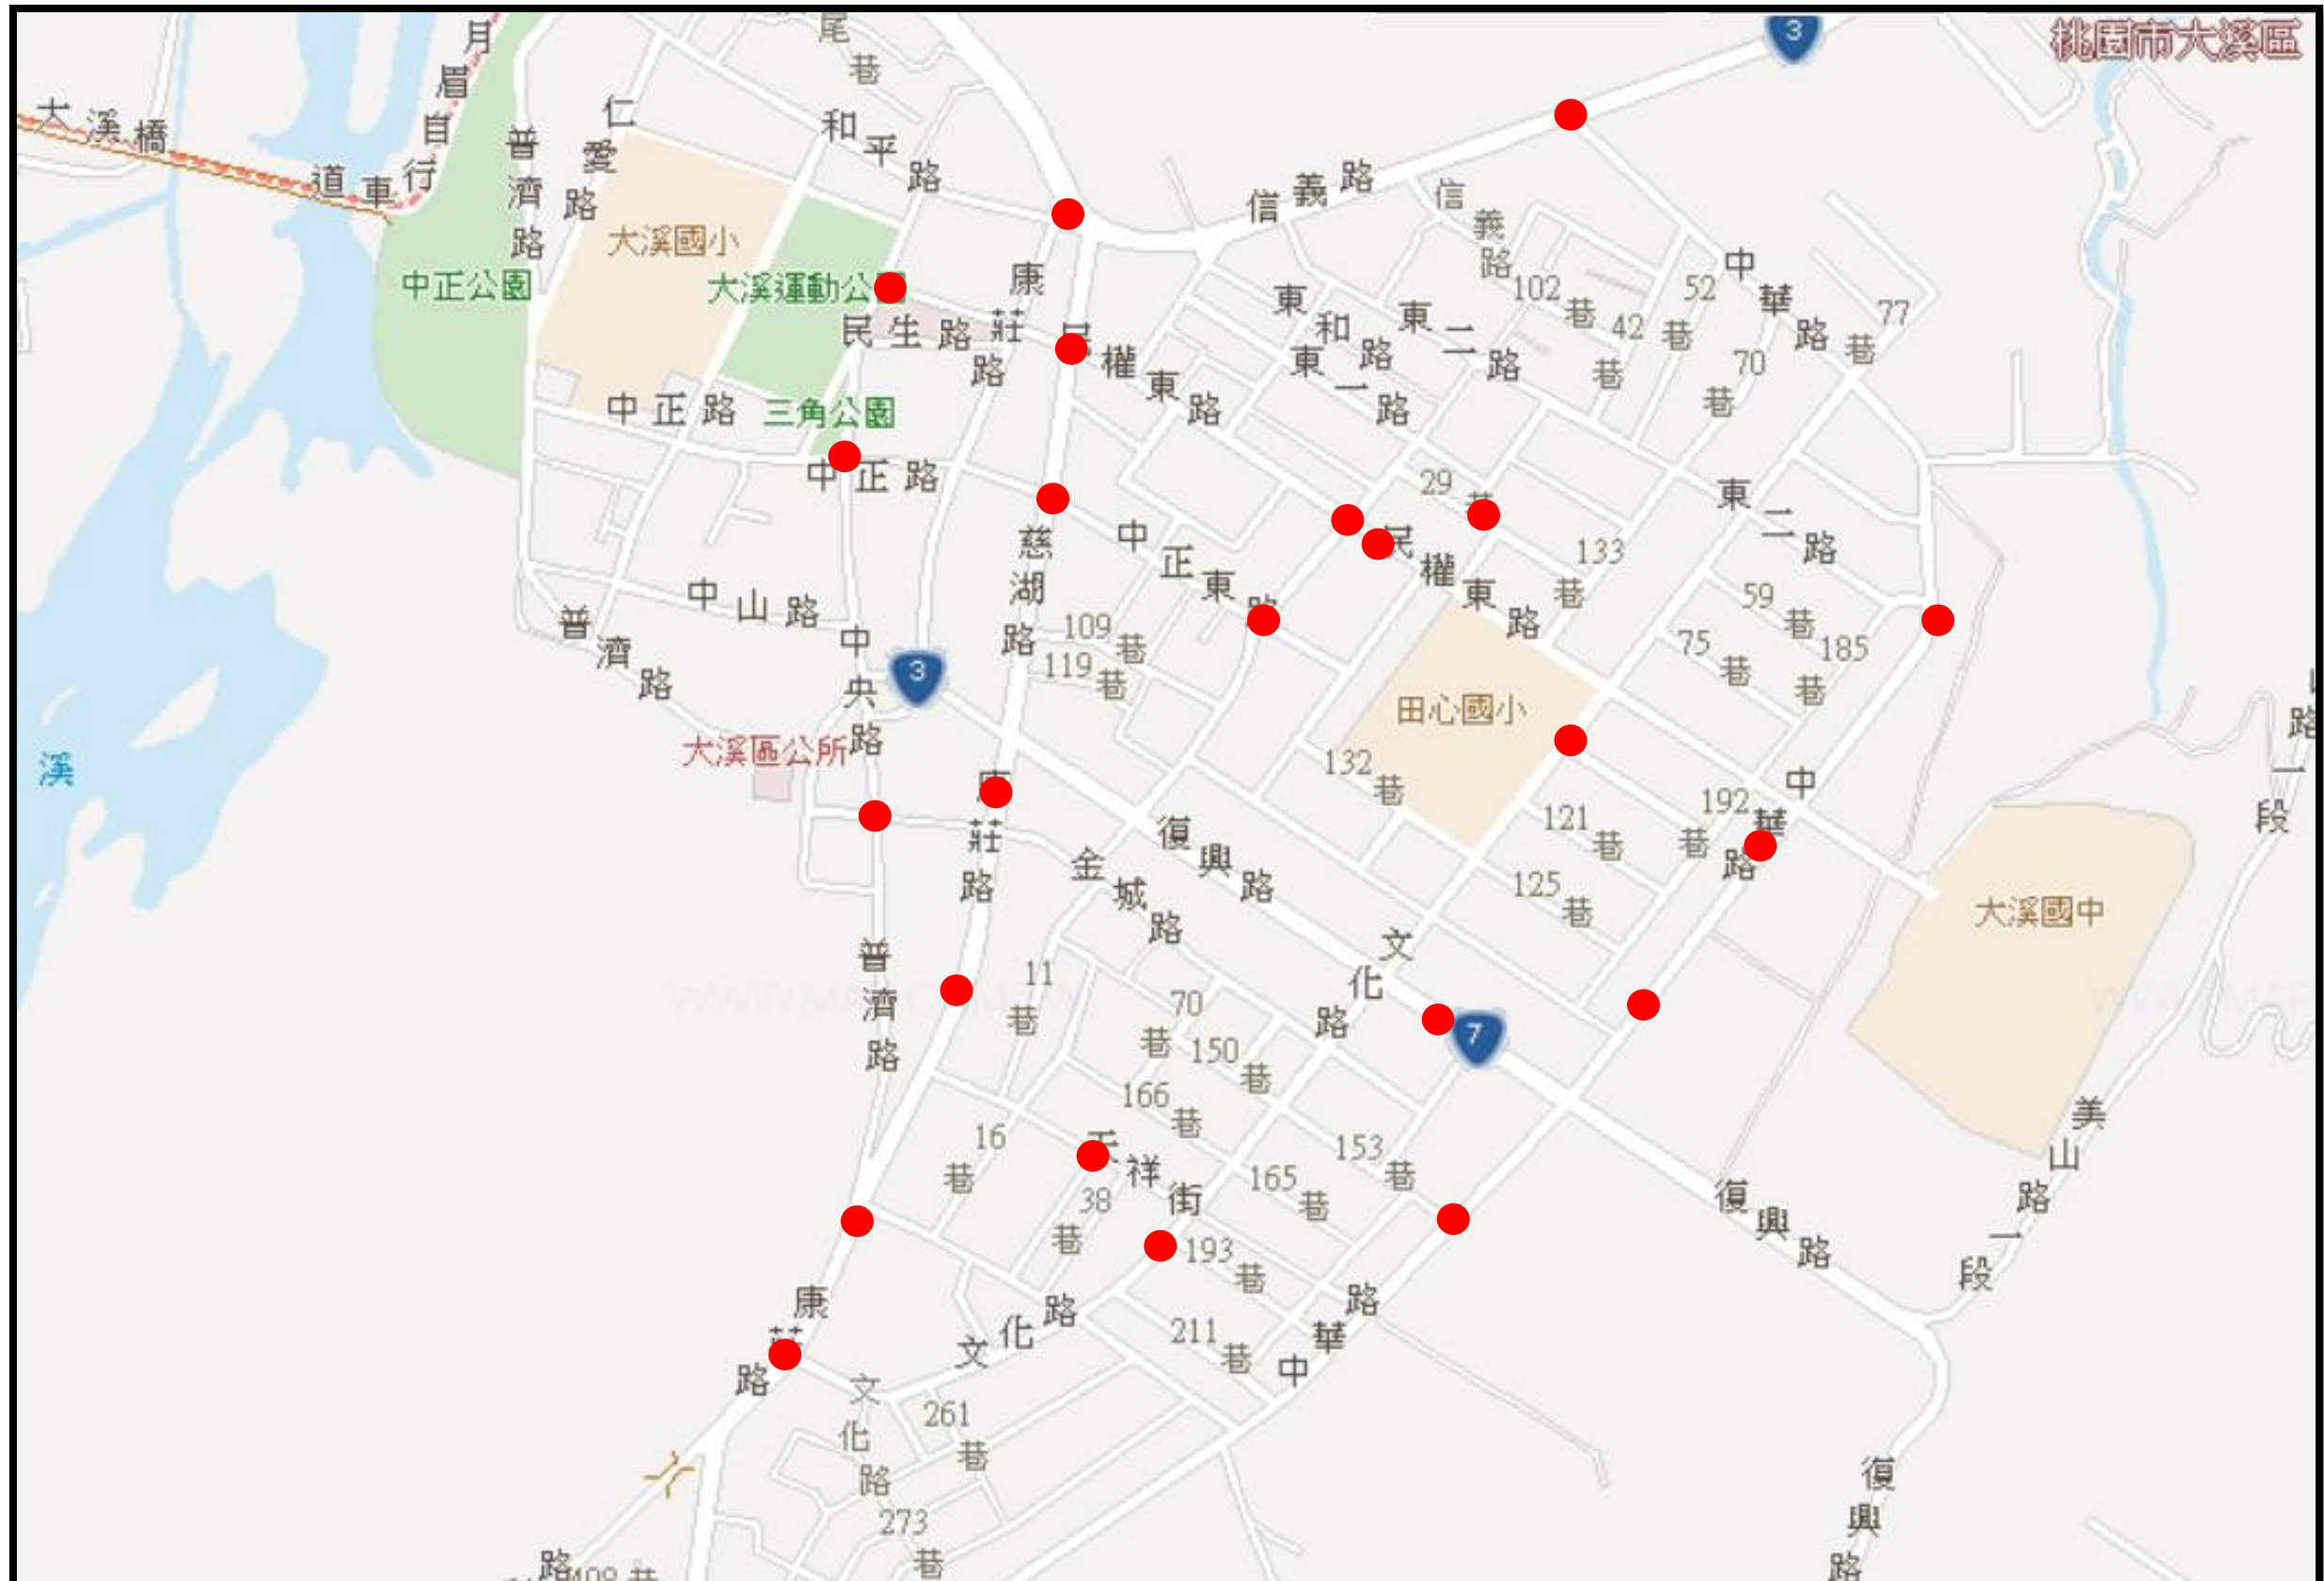

110年1月份大溪國中周邊環境交通事故點陣圖

110年2月份大溪國中周邊環境交通事故點陣圖

110年3月份大溪國中周邊環境交通事故點陣圖

110年4月份大溪國中周邊環境交通事故點陣圖

110年6月份大溪國中周邊環境交通事故點陣圖

110年9月份大溪國中周邊環境交通事故點陣圖

110年10月份大溪國中周邊環境交通事故點陣圖

110年11月份大溪國中周邊環境交通事故點陣圖

110年12月份大溪國中周邊環境交通事故點陣圖