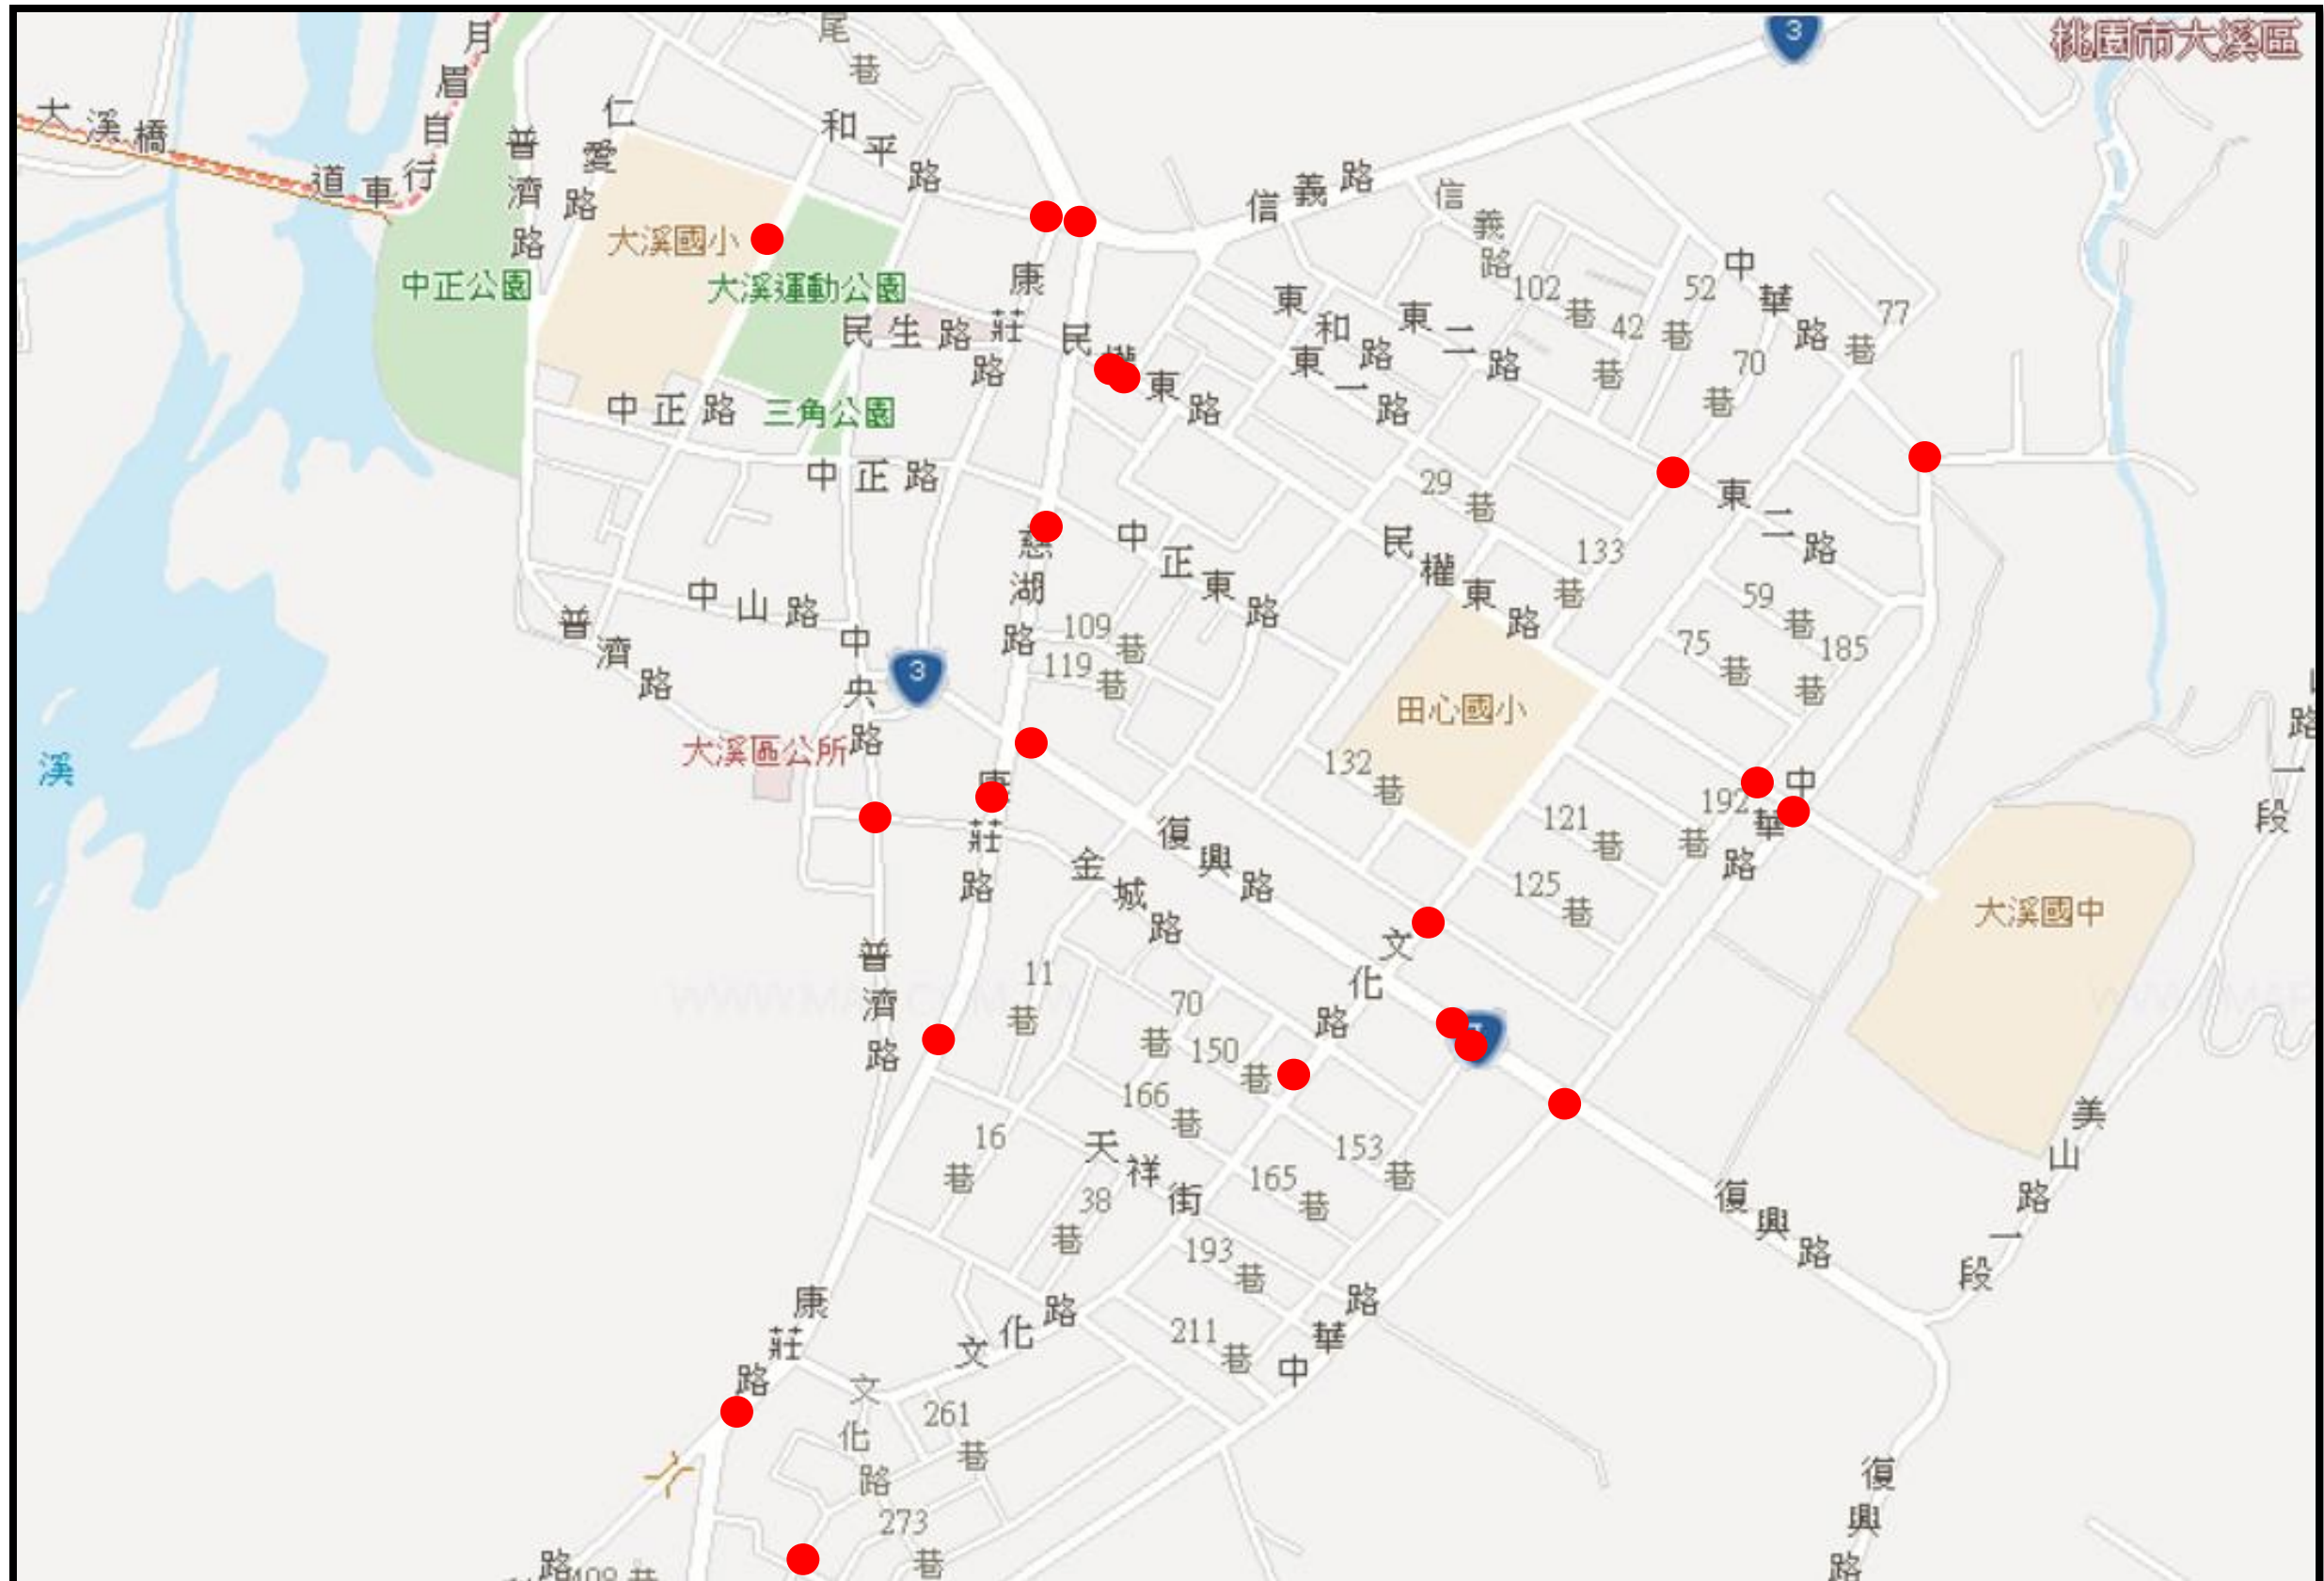

110年1月份大溪國中周邊環境交通事故點陣圖

110年2月份大溪國中周邊環境交通事故點陣圖

110年3月份大溪國中周邊環境交通事故點陣圖

110年4月份大溪國中周邊環境交通事故點陣圖

110年6月份大溪國中周邊環境交通事故點陣圖

110年9月份大溪國中周邊環境交通事故點陣圖

110年10月份大溪國中周邊環境交通事故點陣圖

110年11月份大溪國中周邊環境交通事故點陣圖

110年12月份大溪國中周邊環境交通事故點陣圖