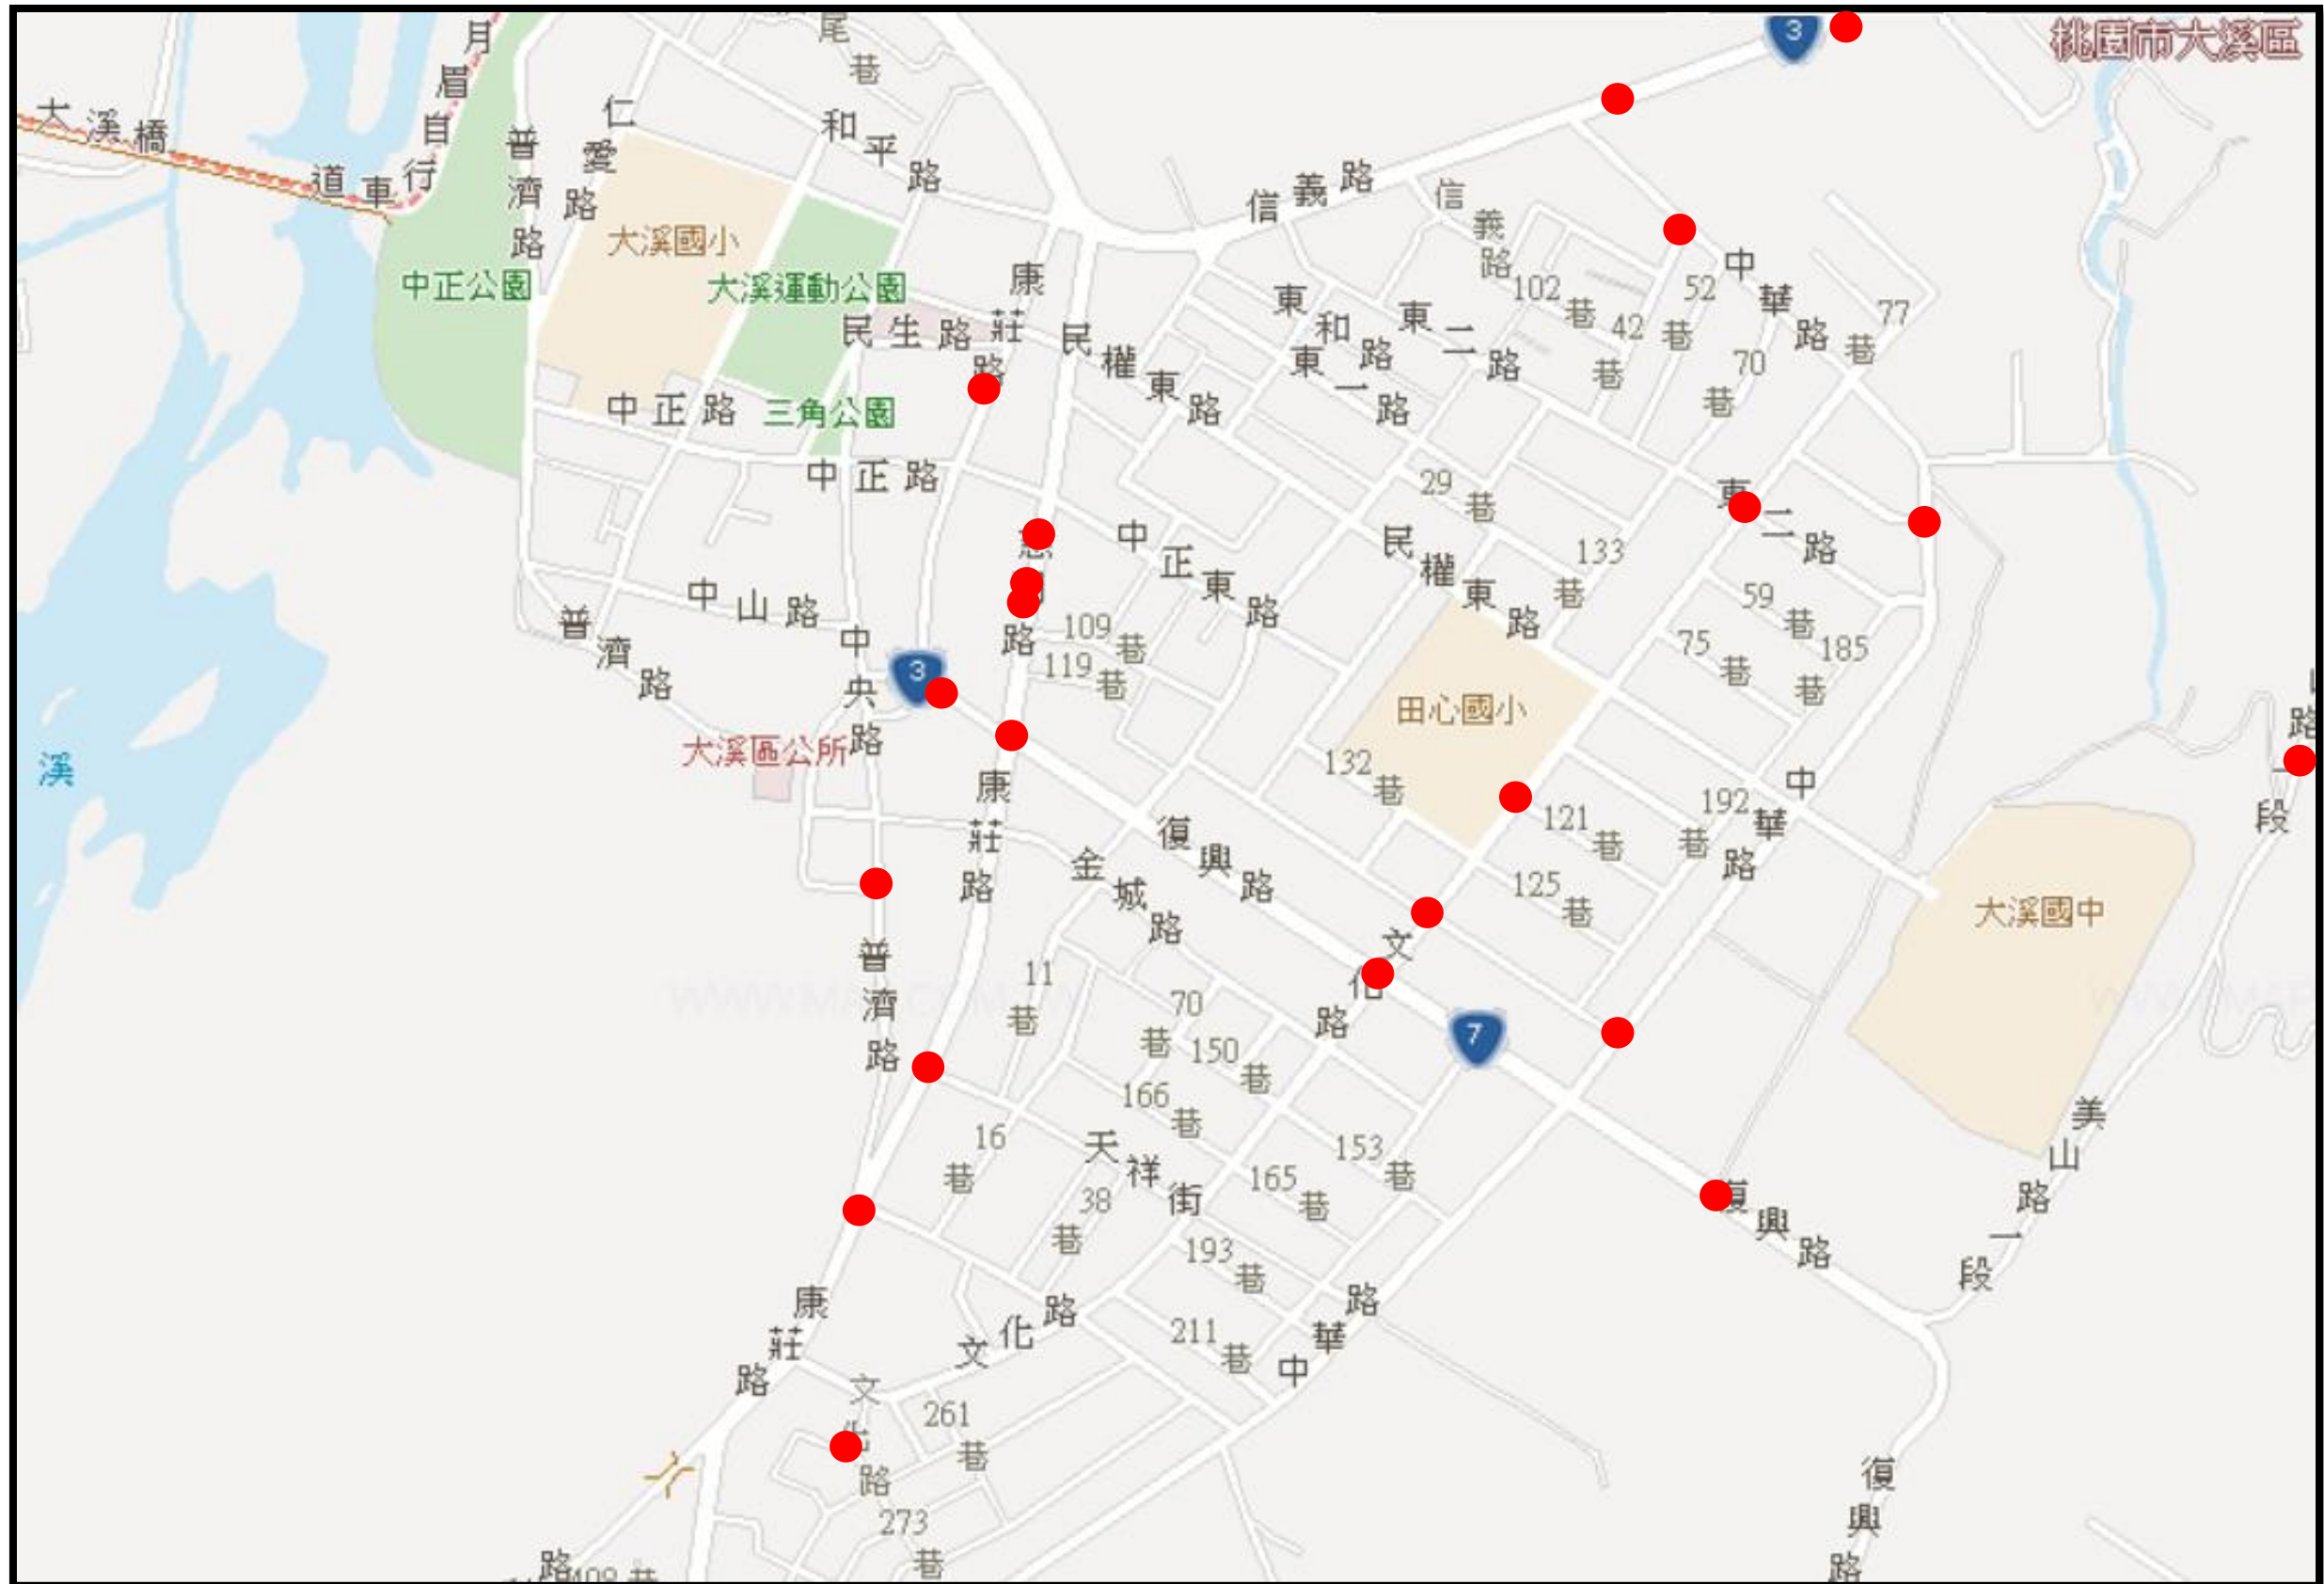

110年1月份大溪國中周邊環境交通事故點陣圖

110年2月份大溪國中周邊環境交通事故點陣圖

110年3月份大溪國中周邊環境交通事故點陣圖

110年4月份大溪國中周邊環境交通事故點陣圖

110年6月份大溪國中周邊環境交通事故點陣圖

110年9月份大溪國中周邊環境交通事故點陣圖

110年10月份大溪國中周邊環境交通事故點陣圖

110年11月份大溪國中周邊環境交通事故點陣圖

110年12月份大溪國中周邊環境交通事故點陣圖