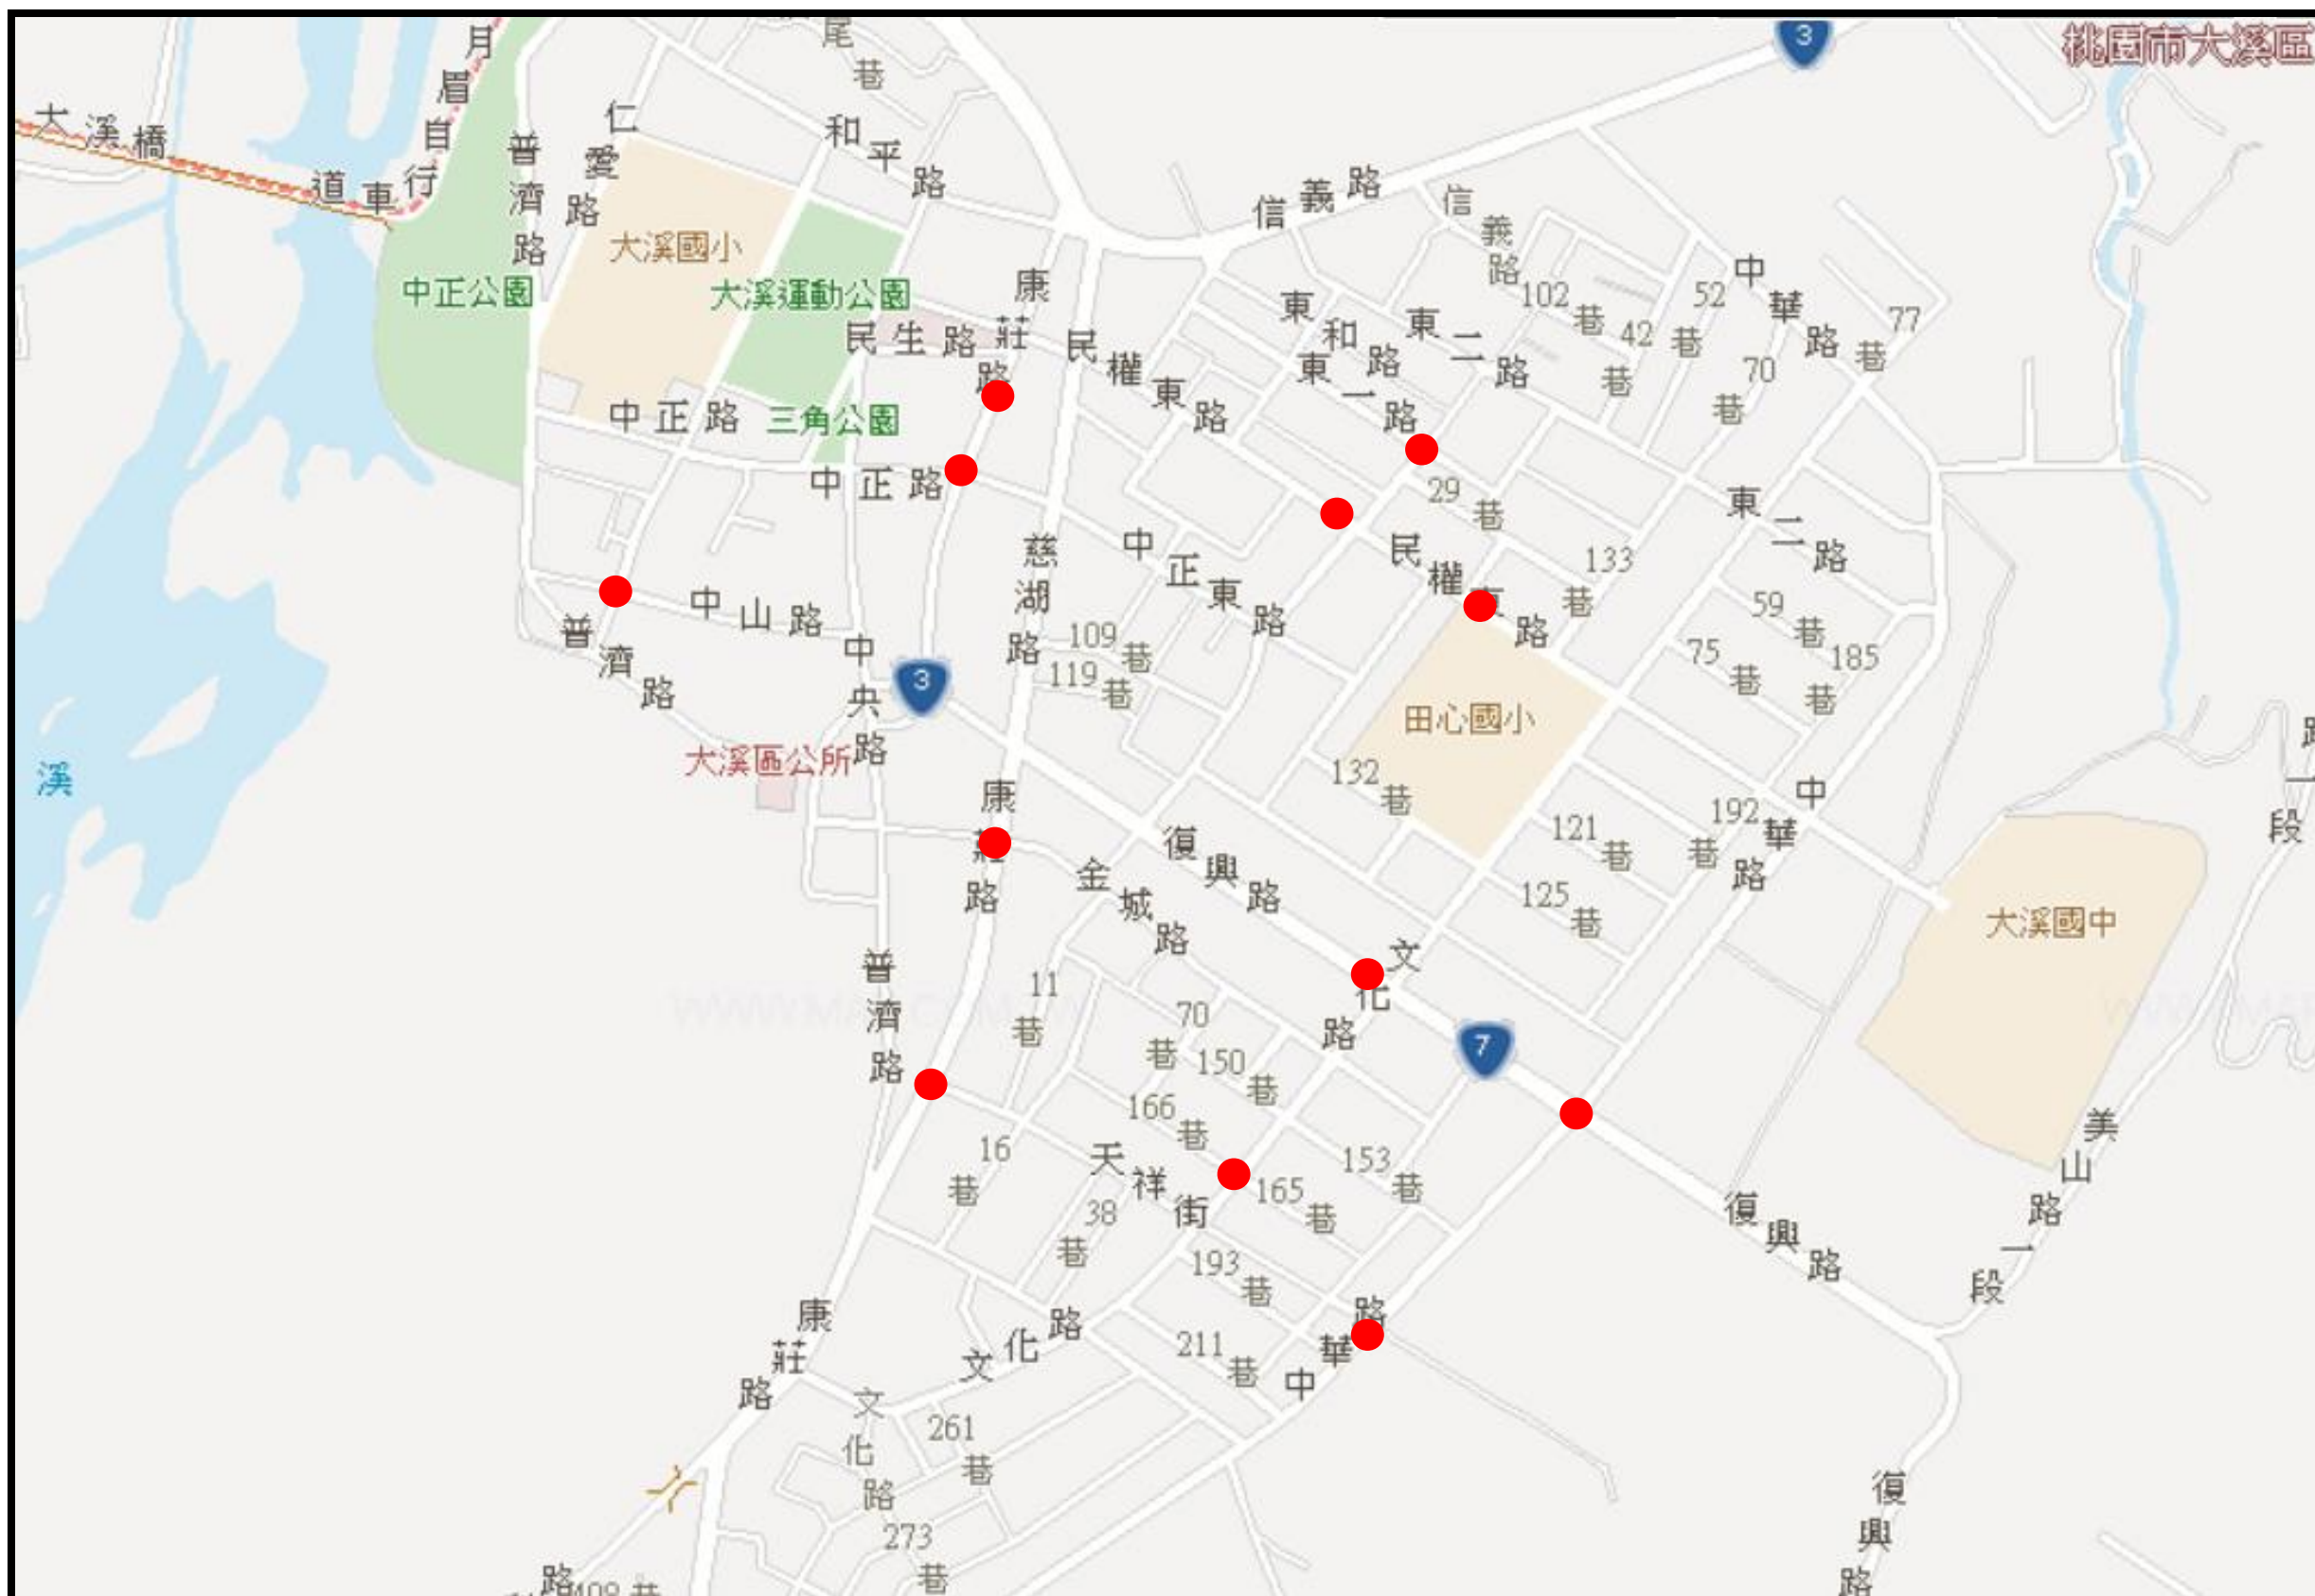

110年1月份大溪國中周邊環境交通事故點陣圖

110年2月份大溪國中周邊環境交通事故點陣圖

110年3月份大溪國中周邊環境交通事故點陣圖

110年4月份大溪國中周邊環境交通事故點陣圖

110年6月份大溪國中周邊環境交通事故點陣圖

110年9月份大溪國中周邊環境交通事故點陣圖

110年10月份大溪國中周邊環境交通事故點陣圖

110年11月份大溪國中周邊環境交通事故點陣圖

110年12月份大溪國中周邊環境交通事故點陣圖