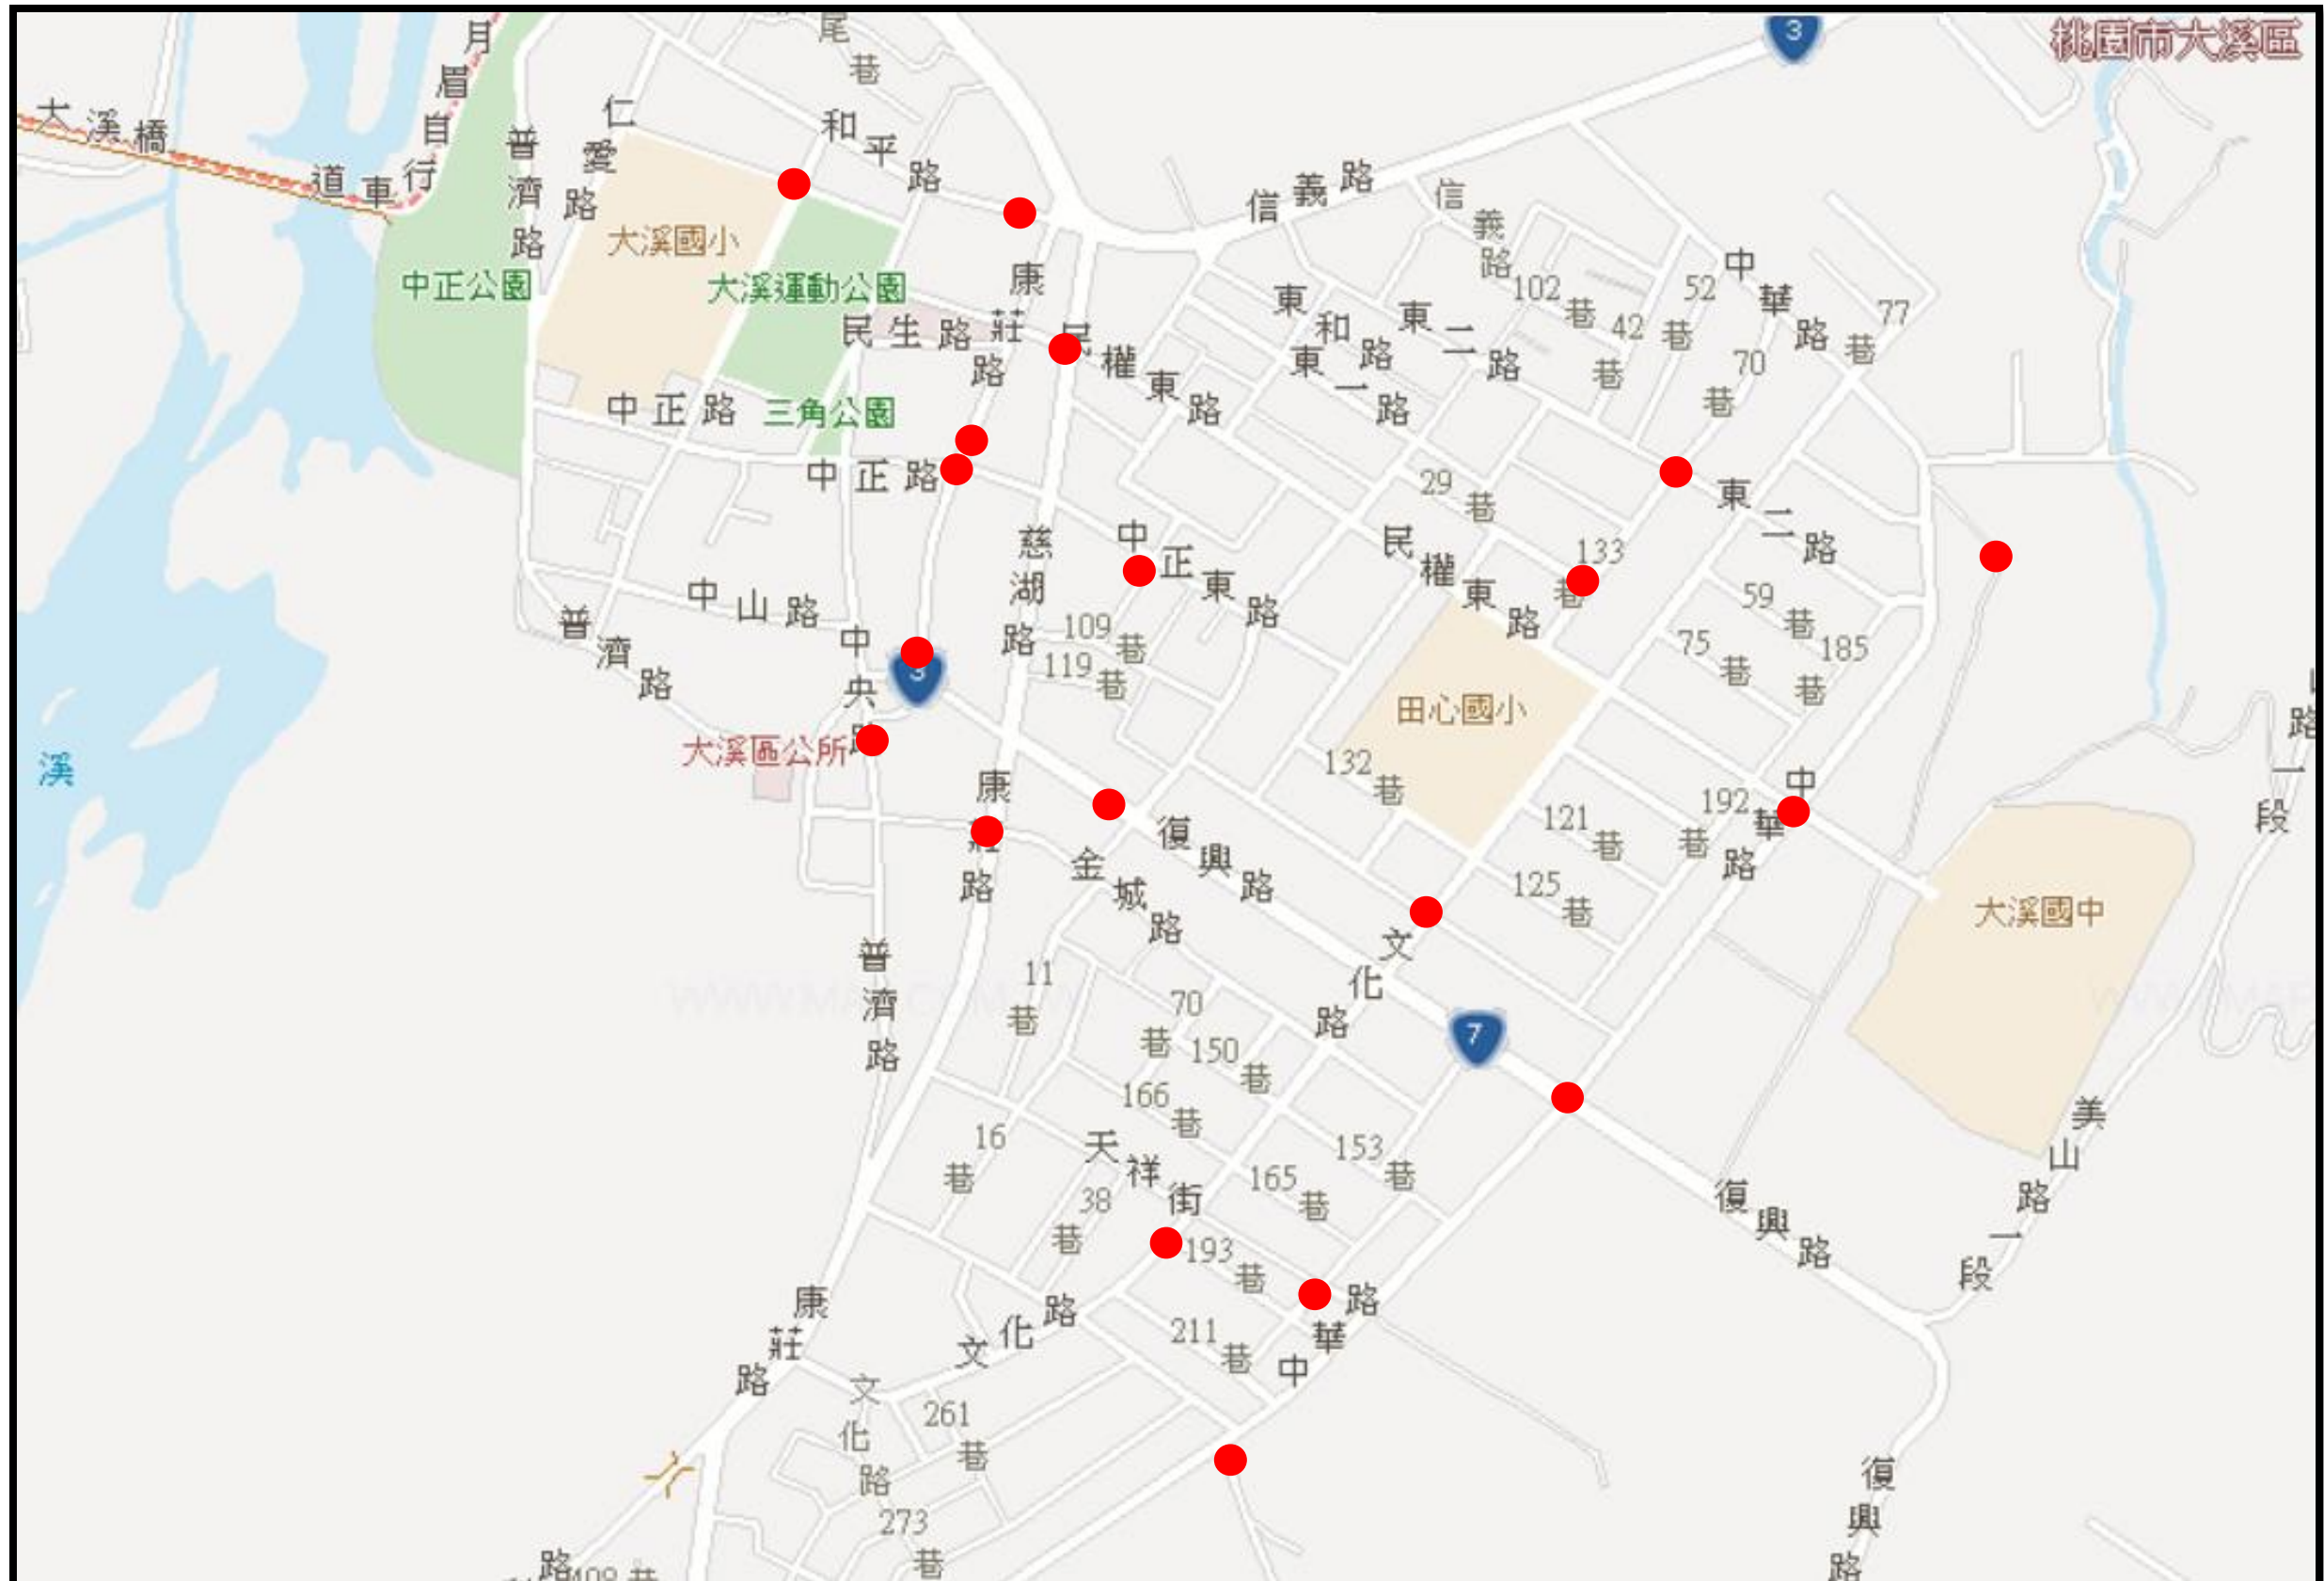

110年1月份大溪國中周邊環境交通事故點陣圖

110年2月份大溪國中周邊環境交通事故點陣圖

110年3月份大溪國中周邊環境交通事故點陣圖

110年4月份大溪國中周邊環境交通事故點陣圖

110年6月份大溪國中周邊環境交通事故點陣圖

110年9月份大溪國中周邊環境交通事故點陣圖

110年10月份大溪國中周邊環境交通事故點陣圖

110年11月份大溪國中周邊環境交通事故點陣圖

110年12月份大溪國中周邊環境交通事故點陣圖