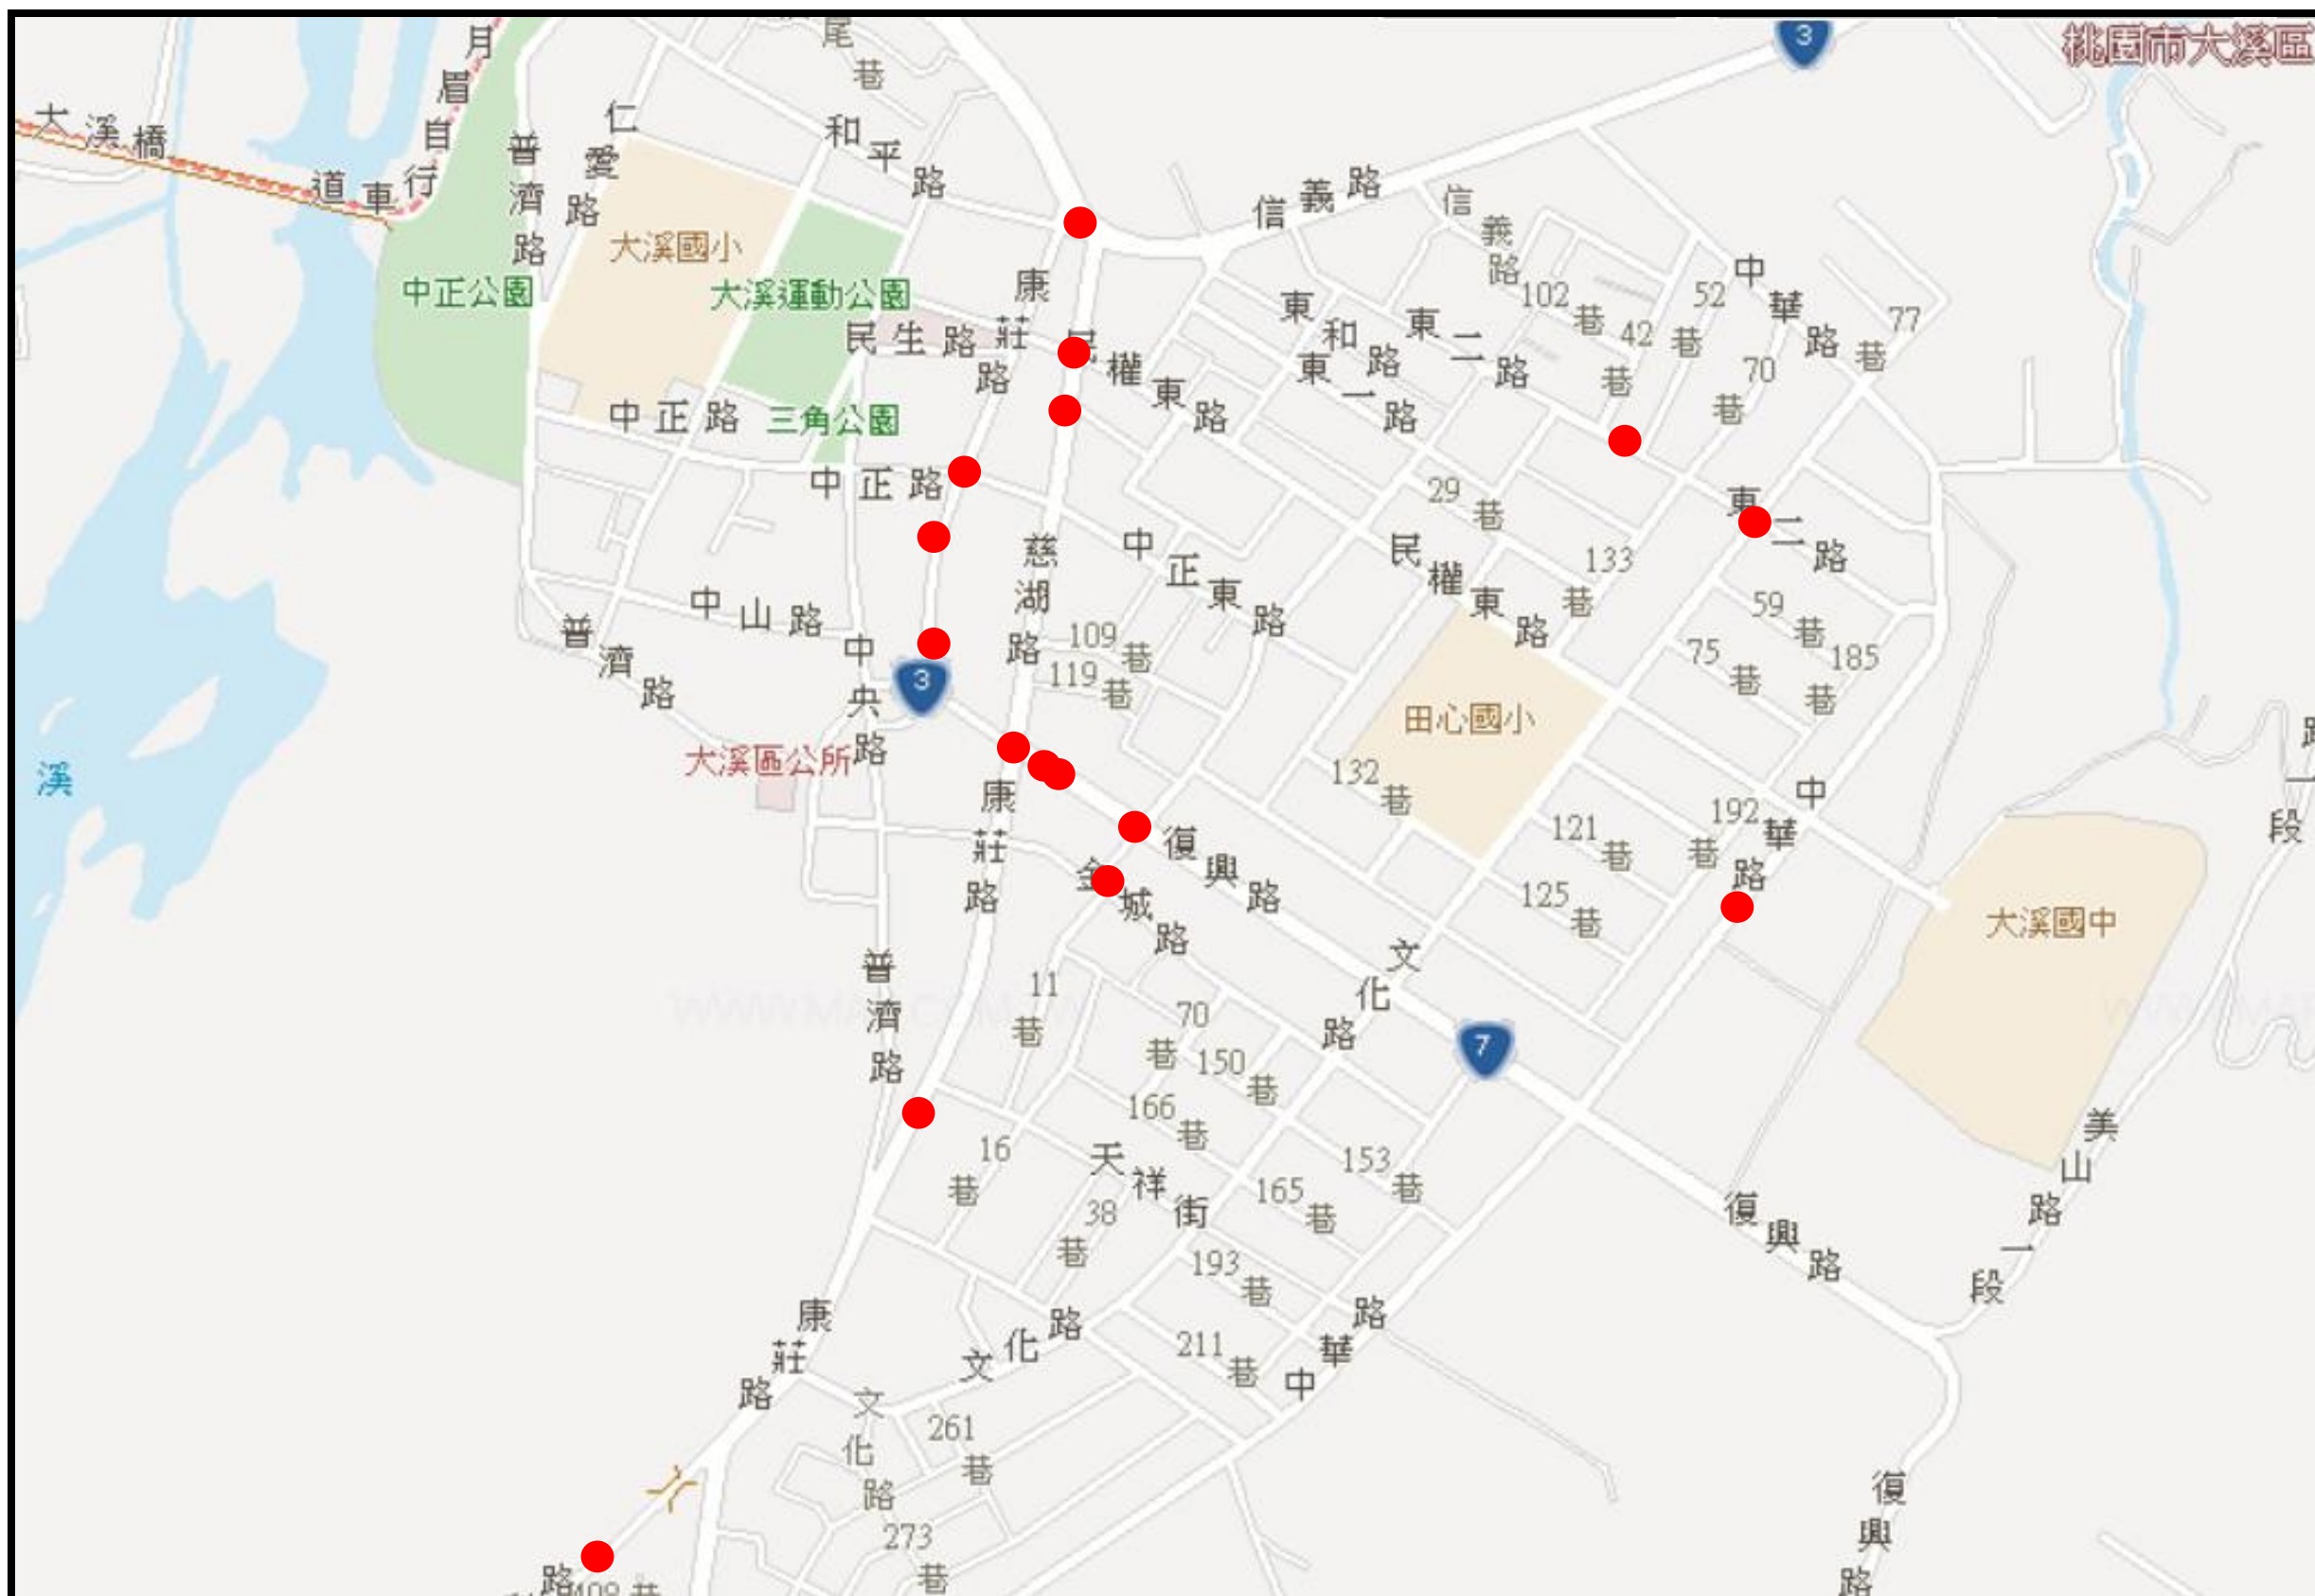

110年1月份大溪國中周邊環境交通事故點陣圖

110年2月份大溪國中周邊環境交通事故點陣圖

110年3月份大溪國中周邊環境交通事故點陣圖

110年4月份大溪國中周邊環境交通事故點陣圖

110年6月份大溪國中周邊環境交通事故點陣圖

110年9月份大溪國中周邊環境交通事故點陣圖

110年10月份大溪國中周邊環境交通事故點陣圖

110年11月份大溪國中周邊環境交通事故點陣圖

110年12月份大溪國中周邊環境交通事故點陣圖