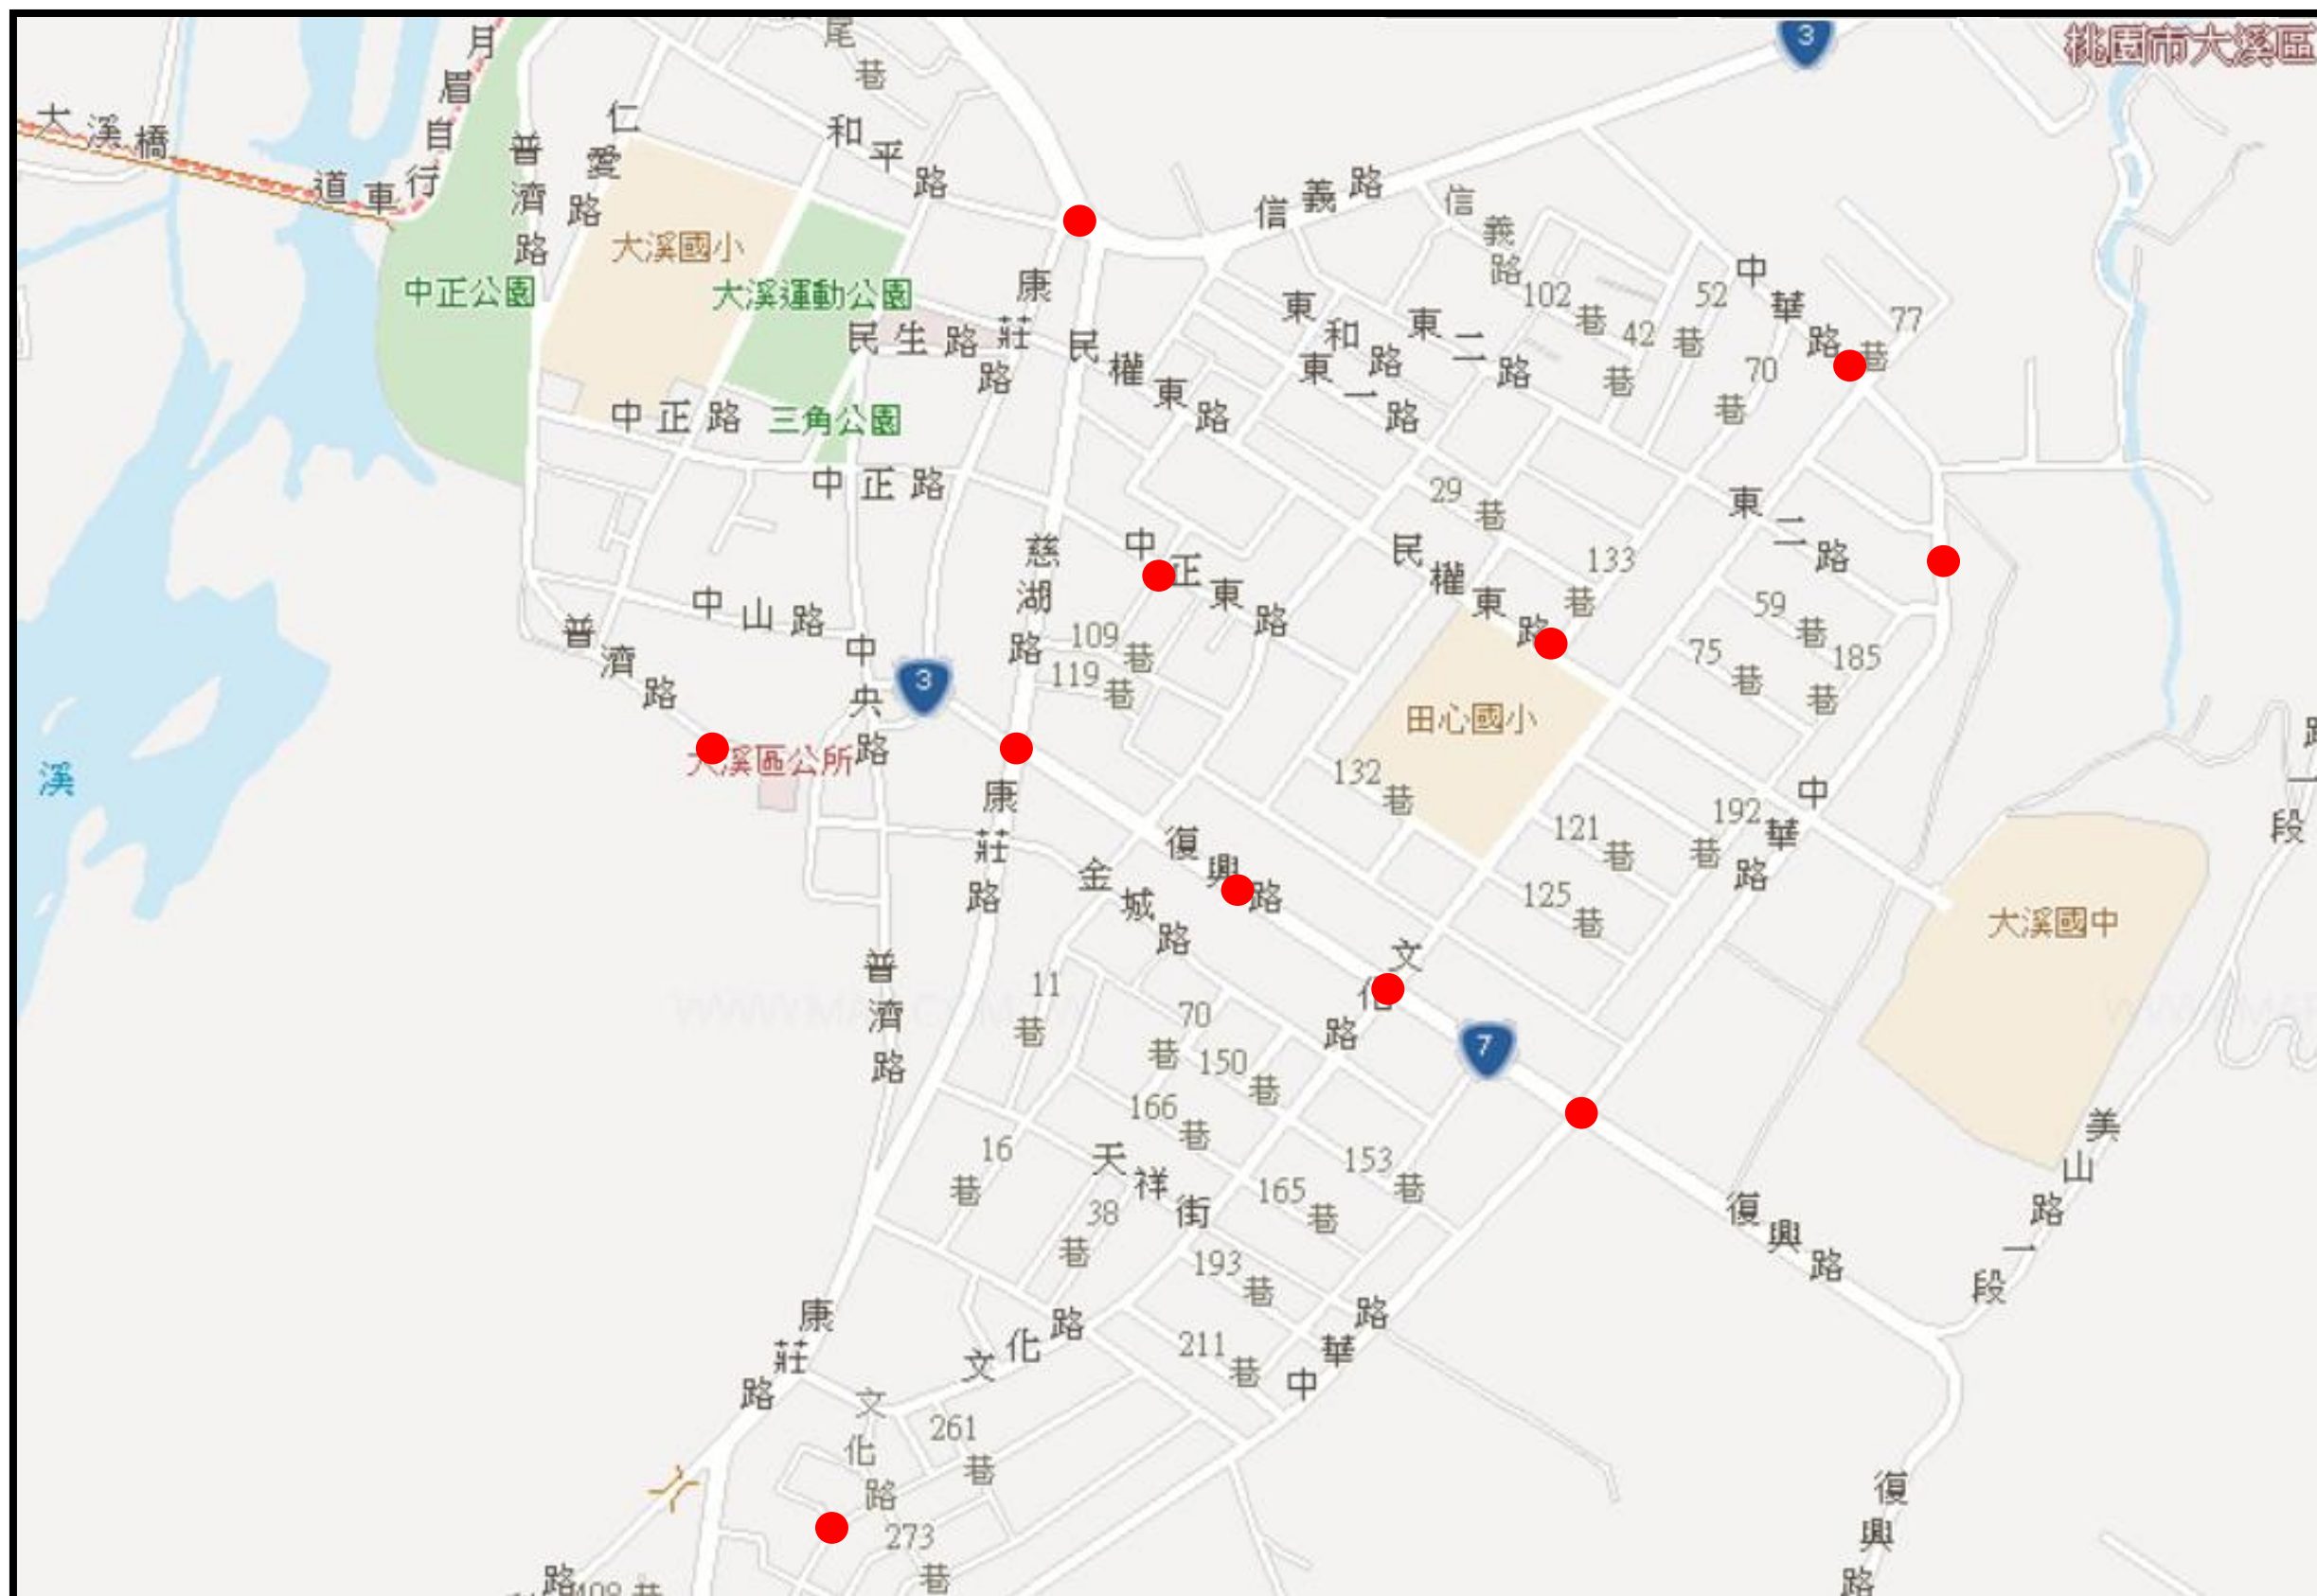

110年1月份大溪國中周邊環境交通事故點陣圖

110年2月份大溪國中周邊環境交通事故點陣圖

110年3月份大溪國中周邊環境交通事故點陣圖

110年4月份大溪國中周邊環境交通事故點陣圖

110年6月份大溪國中周邊環境交通事故點陣圖

110年9月份大溪國中周邊環境交通事故點陣圖

110年10月份大溪國中周邊環境交通事故點陣圖

110年11月份大溪國中周邊環境交通事故點陣圖

110年12月份大溪國中周邊環境交通事故點陣圖